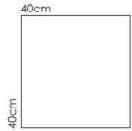

ALAMO	208
ANDRIYA	209
KAIRA	210
BORDO	211
REBECCA	212
BLANCO	213
OTHER PRODUCTS	214
SIZE 30x30	215
SIZE 25x25	216

40x40
30x30
25x25

ALAMO

40x40 cm

Alamo Beige

الامو بيج

Palma

پالما

Andriya Light Gray

اندرييا طوسي روشن

ANDRIYA

40x40 cm

KAIRA

40x40 cm

Kaira

كائرا

BORDO

40x40 cm

Bordo

بورجو

REBECCA

40x40 cm

BLANCO

40x40 cm