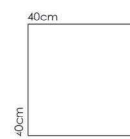

Blanco

بلانکو