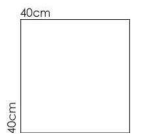

ALAMO	208
ANDRIYA	209
KAIRA	210
BORDO	211
REBECCA	212
BLANCO	213
OTHER PRODUCTS	214
SIZE 30x30	215
SIZE 25x25	216

40x40
30x30
25x25

ALAMO

40x40 cm

Alamo Beige

الامو بيج

Palma

پالما

Andriya Light Gray

اندرييا طوسي روشن

ANDRIYA

40x40 cm

KAIRA

40x40 cm

Kaira

كائرا

BORDO

40x40 cm

Bordo

بورجو

REBECCA

40x40 cm

BLANCO

40x40 cm